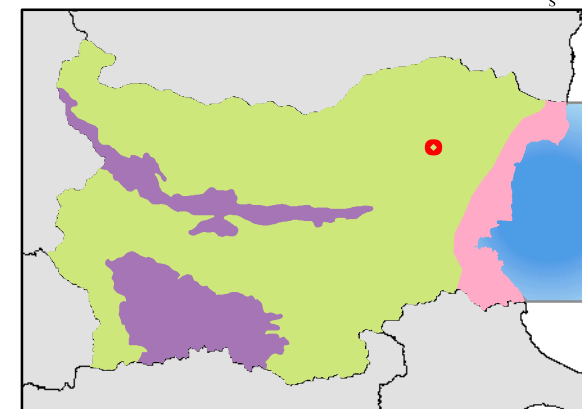

# Защитена зона BG0000602 „Кабюк“

-  Държавни граници (Съседни страни)
-  Защитена зона
-  Области
-  Общини
-  Землища
- Вид територия (Кадастрална карта)**
-  Урбанизирана
-  Територия на транспорта
-  Земеделска
-  Територия, заета от води и водни обекти
- Биогеографски райони**
-  Алпийски
-  Черноморски
-  Континентален