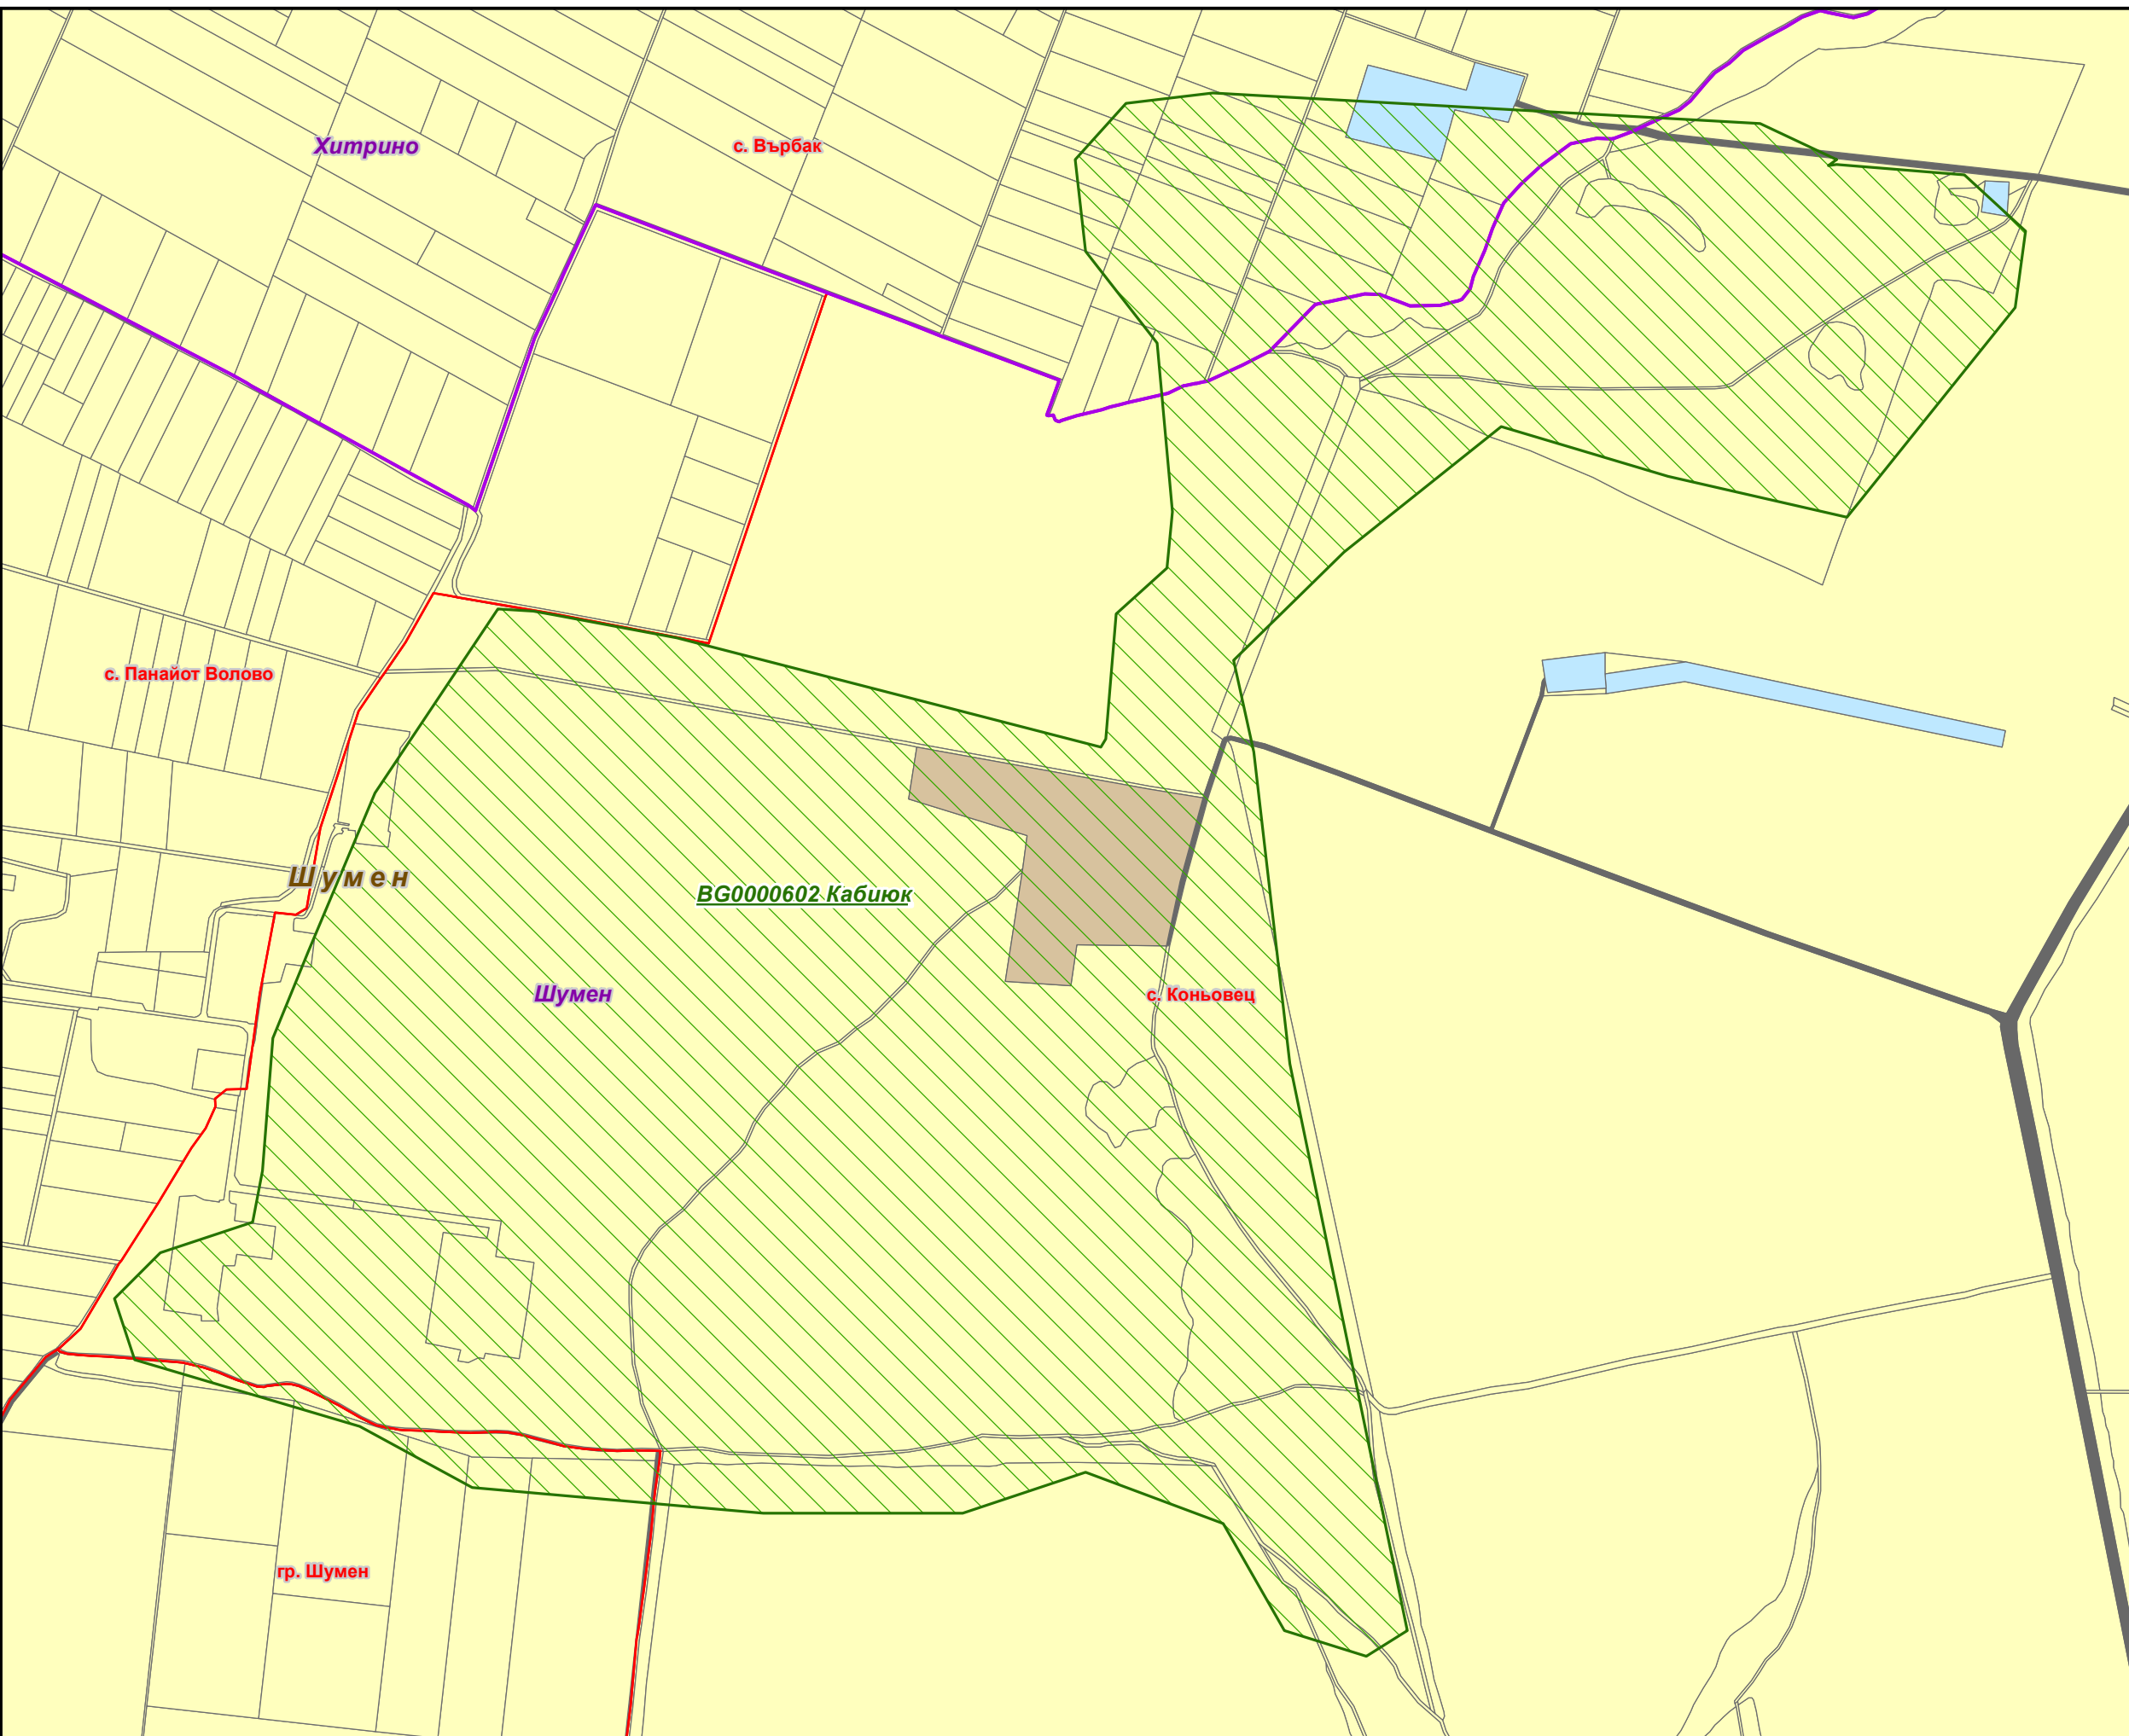

# Защитена зона BG0000602 „Кабюк“

-  Държавни граници (Съседни страни)
-  Защитена зона
-  Области
-  Общини
-  Землища
- Вид територия (Кадастрална карта)**
-  Урбанизирана
-  Територия на транспорта
-  Земеделска
-  Територия, заета от води и водни обекти
- Биогеографски райони**
-  Алпийски
-  Черноморски
-  Континентален

1:10,000