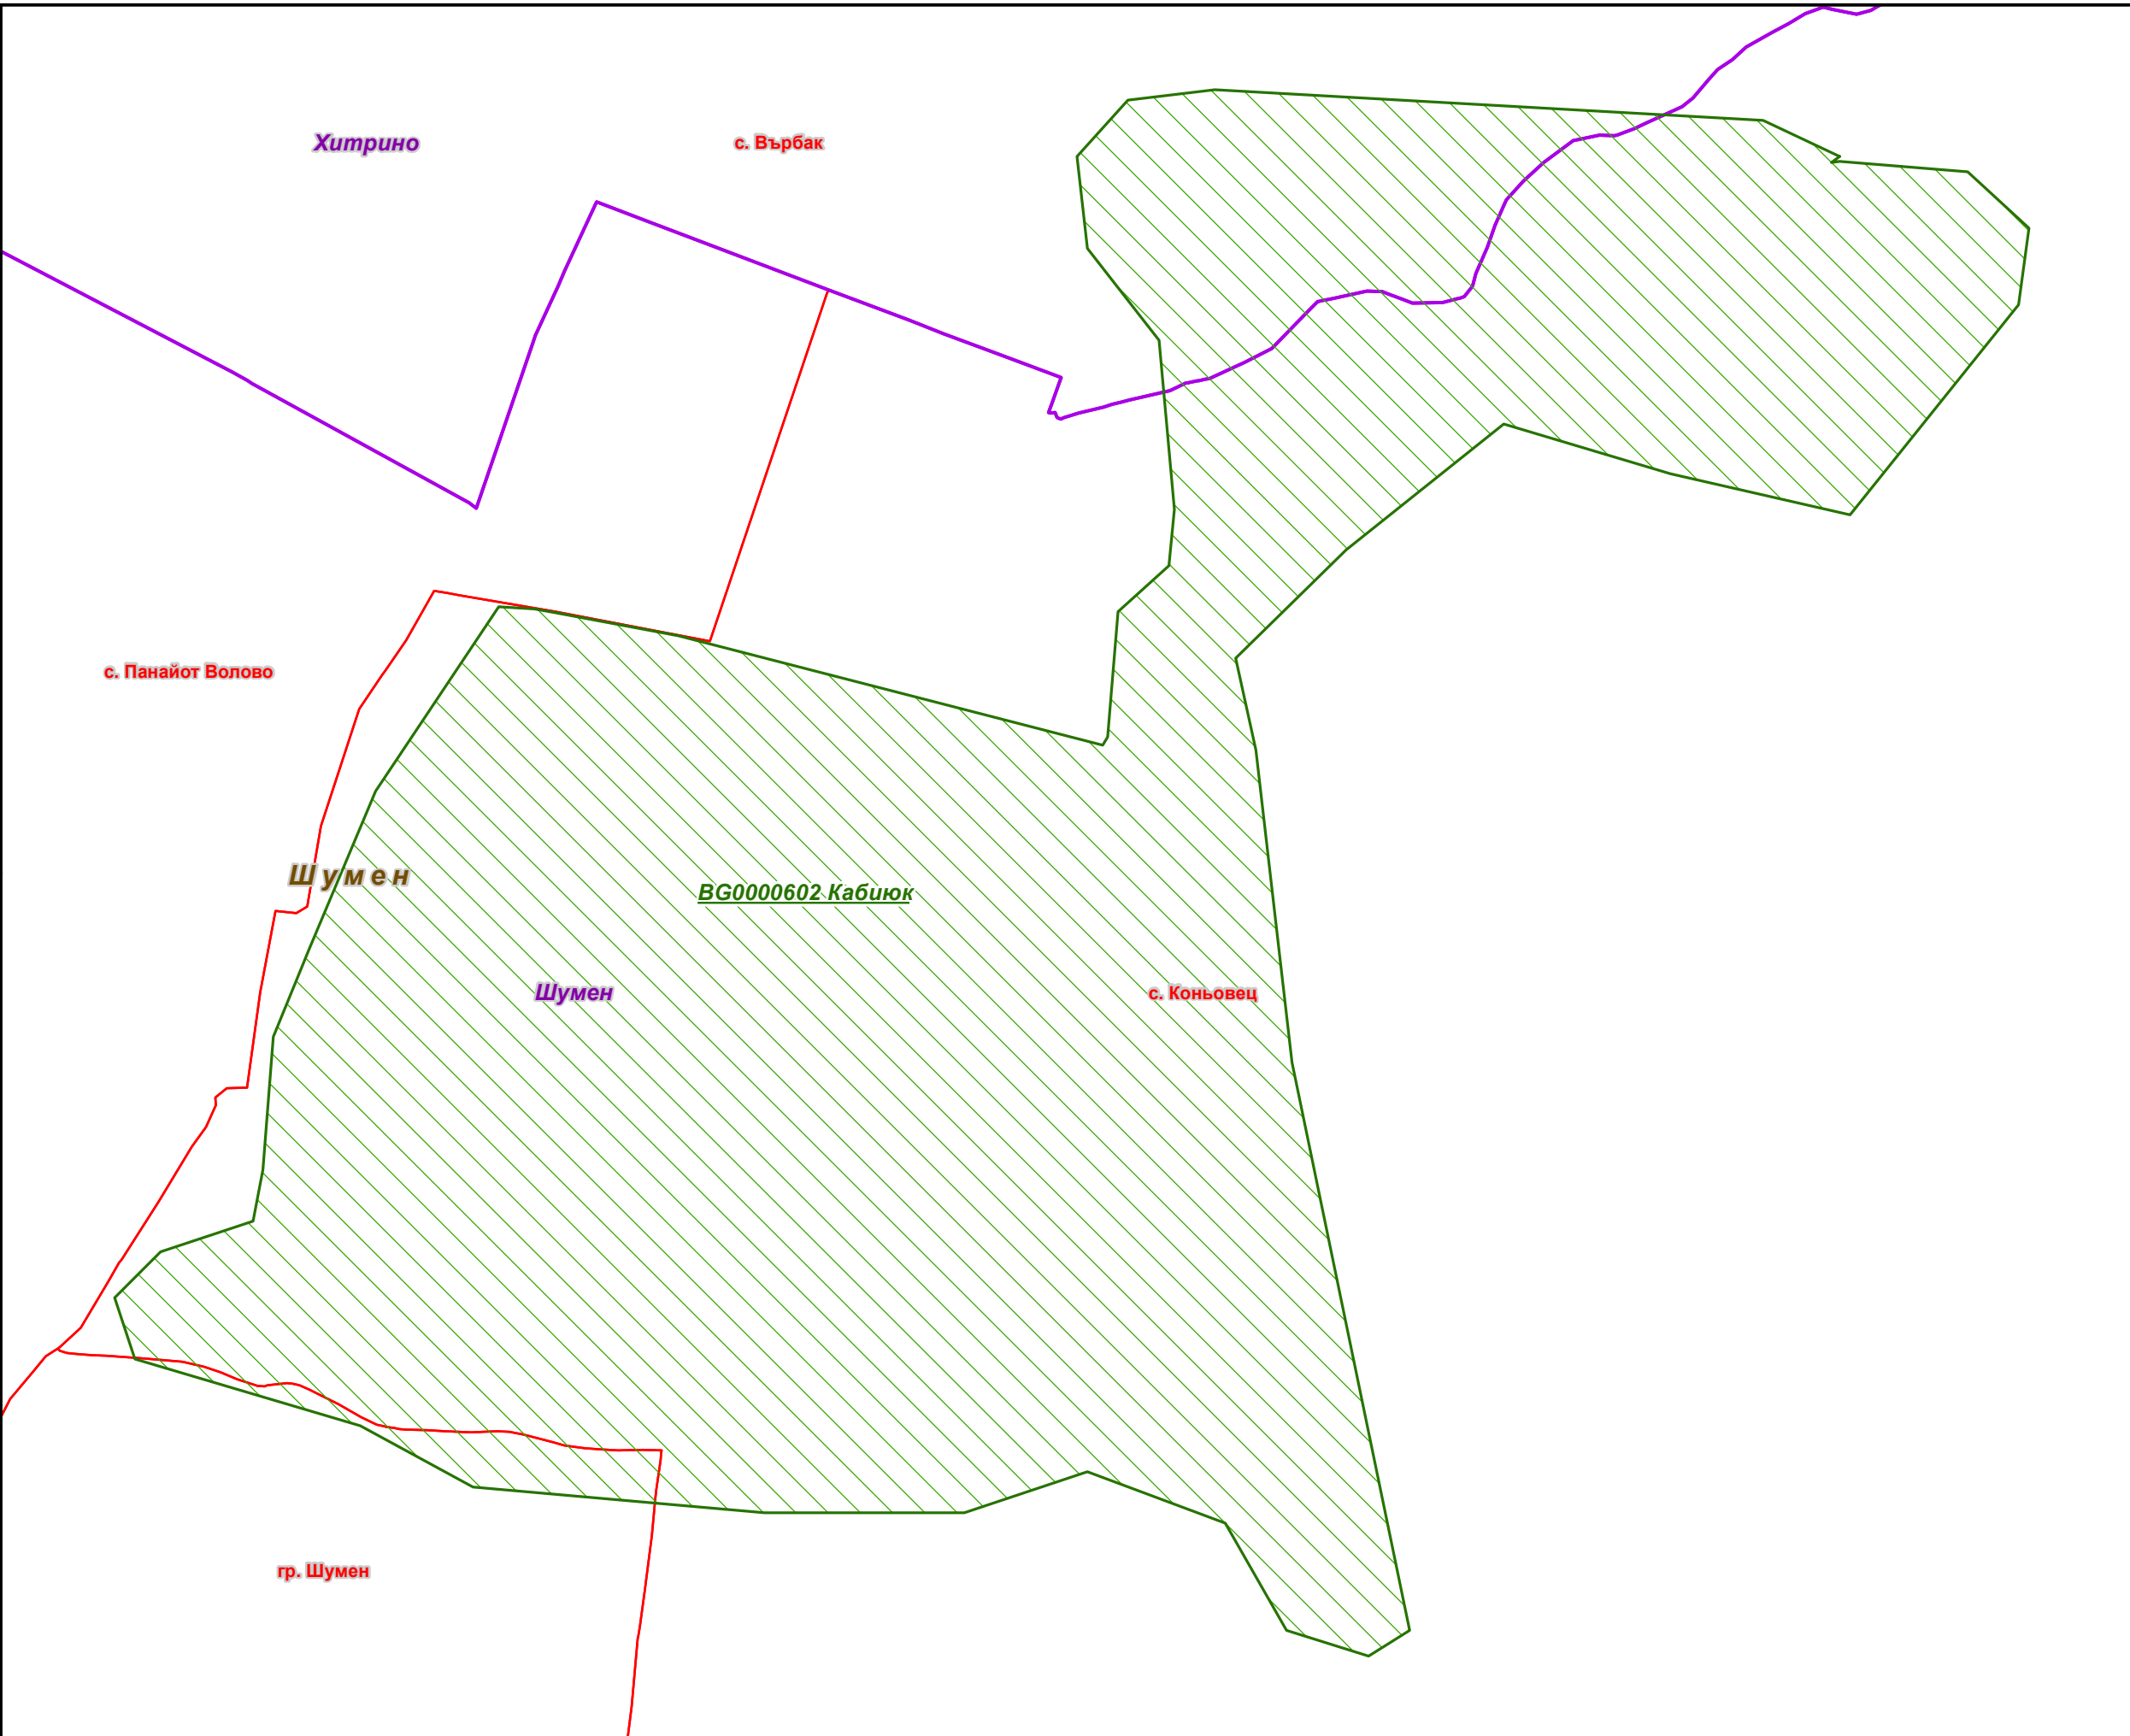

Защитена зона BG0000602 „Кабюк“

- Държавни граници (Съседни страни)
- Защитена зона
- Области
- Общини
- Землища
- Биогеографски райони**
- Алпийски
- Черноморски
- Континентален

1:10,000